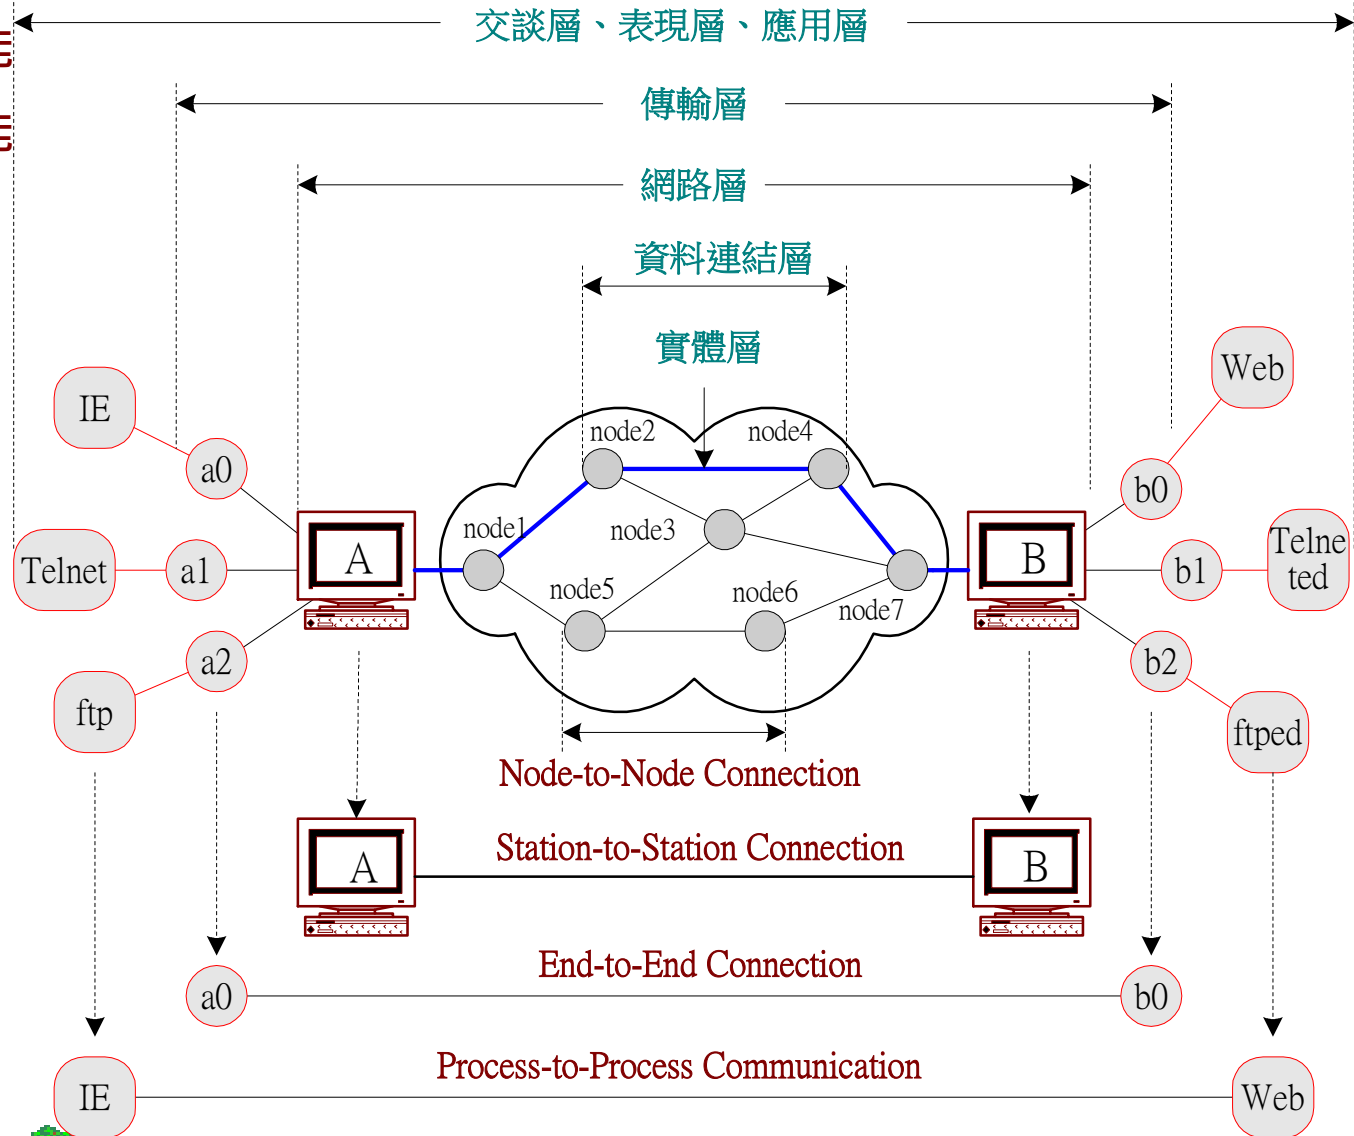

1-7 TCP/IP 運作範例 (一)

✿ IE 瀏覽 Web Server

1-7 TCP/IP 運作範例 (二)

- ✦ 實體層連結功能
- ✦ 資料連結層功能
- ✦ 網路層功能
- ✦ 傳輸層功能

1-7 TCP/IP 運作範例 (三)

- ✦ 表現層功能
- ✦ 交談層功能
- ✦ 應用層功能