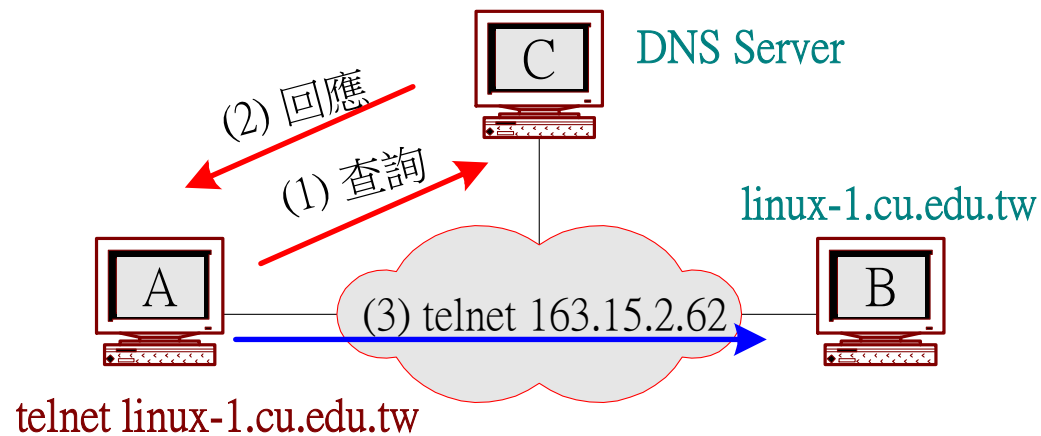

10-2-1 通訊端點定址

✦ 通訊端點定址 - Domain Name

- ◆ Domain Name \longleftrightarrow IP Address
- ◆ linux-1.cu.edu.tw \longleftrightarrow 163.15.2.62
- ◆ Domain Name Server (DNS)

10-2-2 多工服務端點

✦ 多工服務端點 - Multiplex

◆ 連線表示：IP Address : TCP/UDP 埠口

10-2-3 通訊語法

☀ 通訊語法 - NVT ASCII

◆ 網路虛擬終端機 (Network Virtual Terminal, NVT)

- 7 Bits ASCII 傳輸方式 (NVT ASCII)
- 8 Bits 表示，最高位元為 0
- <CR> (0x0D) 與 <LF> (0x0A) 表示一個控制字的結束

◆ 控制字元：採用較接近於 0xFF 字碼

◆ Telnet 為範例

- IAC (Interpret As Command) : 0xFF
- WILL : 0xFB
- <IAC, WILL, 24> 以 ASCII 碼表示