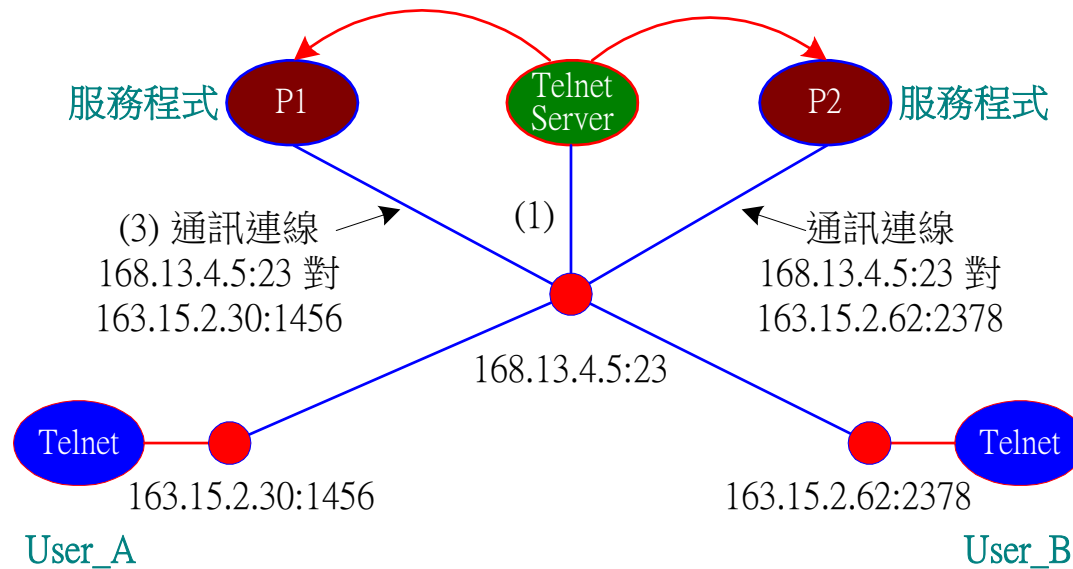

10-2-1 通訊端點定址

✦ 通訊端點定址 - Domain Name

- ◆ Domain Name \longleftrightarrow IP Address
- ◆ linux-1.cu.edu.tw \longleftrightarrow 163.15.2.62
- ◆ Domain Name Server (DNS)

10-2-2 多工服務端點

✦ 多工服務端點 - Multiplex

◆ 連線表示：IP Address : TCP/UDP 埠口

10-2-3 通訊語法

☀ 通訊語法 - NVT ASCII

◆ 網路虛擬終端機 (Network Virtual Terminal, NVT)

- 7 Bits ASCII 傳輸方式 (NVT ASCII)
- 8 Bits 表示，最高位元為 0
- <CR> (0x0D) 與 <LF> (0x0A) 表示一個控制字的結束

◆ 控制字元：採用較接近於 0xFF 字碼

◆ Telnet 為範例

- IAC (Interpret As Command) : 0xFF
- WILL : 0xFB
- <IAC, WILL, 24> 以 ASCII 碼表示