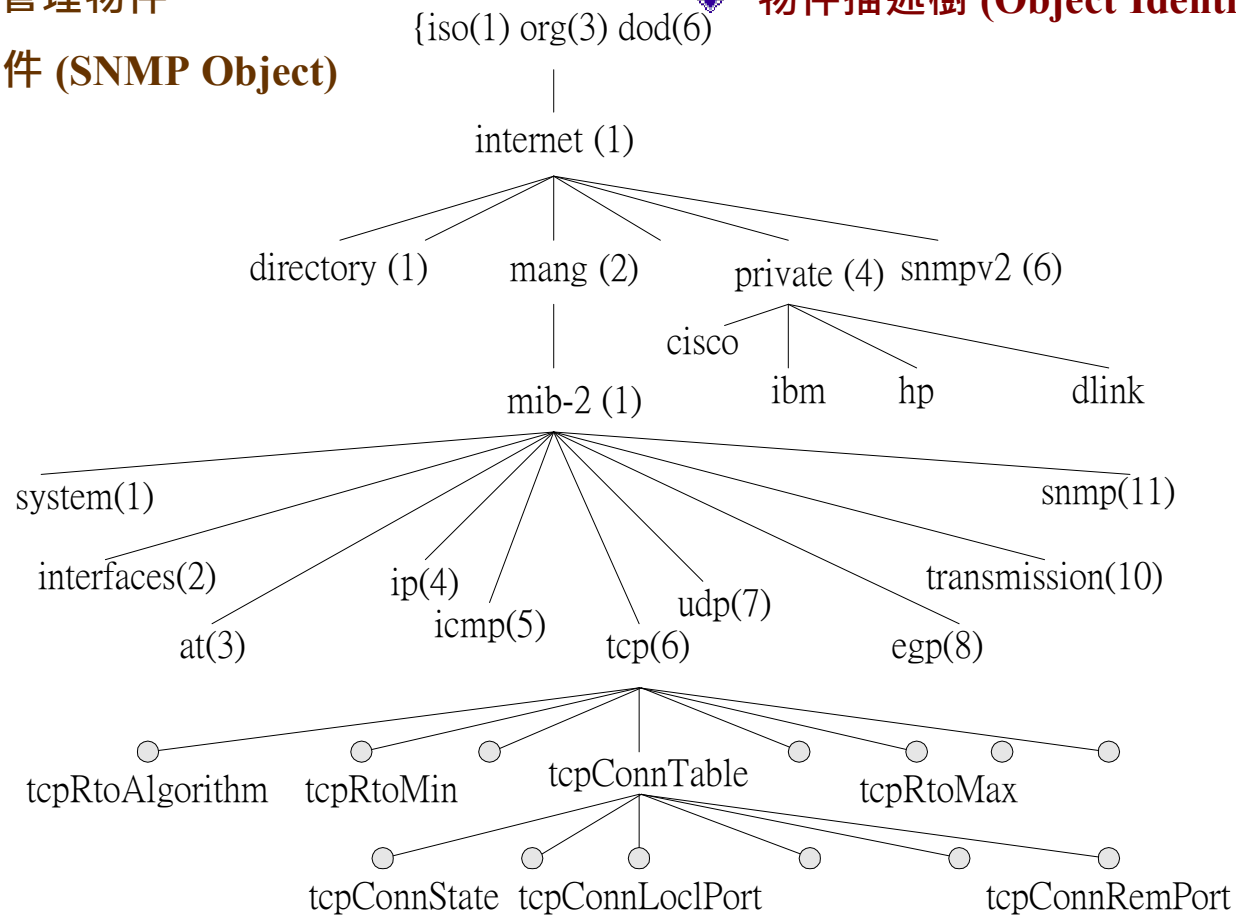

16-7 MIB 訊息資料庫 (一)

✦ 理訊息資料庫 (Management Information Database, MIB)

- ◆ 描述各種管理物件
- ◆ SNMP 物件 (SNMP Object)

✦ 管理物件表示法

- ◆ 階層式描述
- ◆ 物件描述樹 (Object Identified Tree)

16-7 MIB 訊息資料庫 (二)

✦ 範例：tcp 群組的樹狀結構