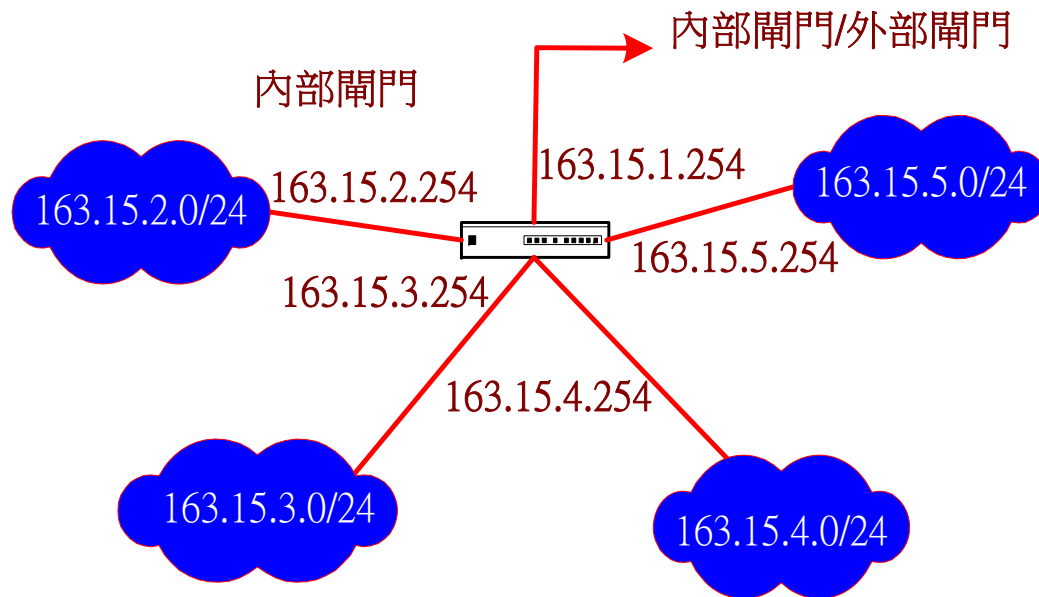

6-7 網域內 Routing

- ✦ 以 **Static Routing** 為主
- ✦ 人工輸入建立路由表 (**route** 命令)

內部閘門路由表

目的網路位址	轉送位址
163.15.2.0/24	163.15.2.254
163.15.3.0/24	163.15.3.254
163.15.4.0/24	163.15.4.254
163.15.5.0/24	163.15.5.254
Otherwise	163.15.1.254