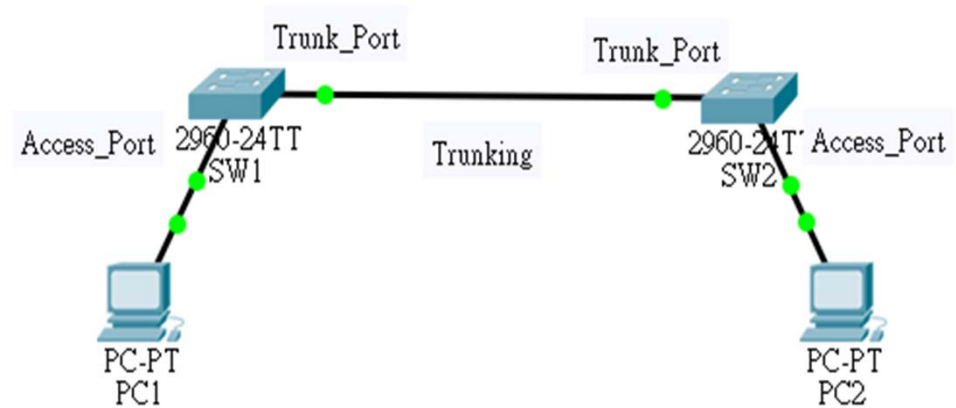

8-3-2 中繼協定

☀ Switch Port VLAN 類型

- ◆ 存取埠口(Access Port)
- ◆ 主幹埠口(Trunk Port)

☀ 中繼協定 (Trunking Protocol)

- ◆ 跨交換器鏈路(Inter-Switch Link, ISL)
 - Cisco 針對 Ethernet 網路發展
- ◆ IEEE 802.1q
 - ISO 標準- 針對各種網路
 - 一般交換器協定